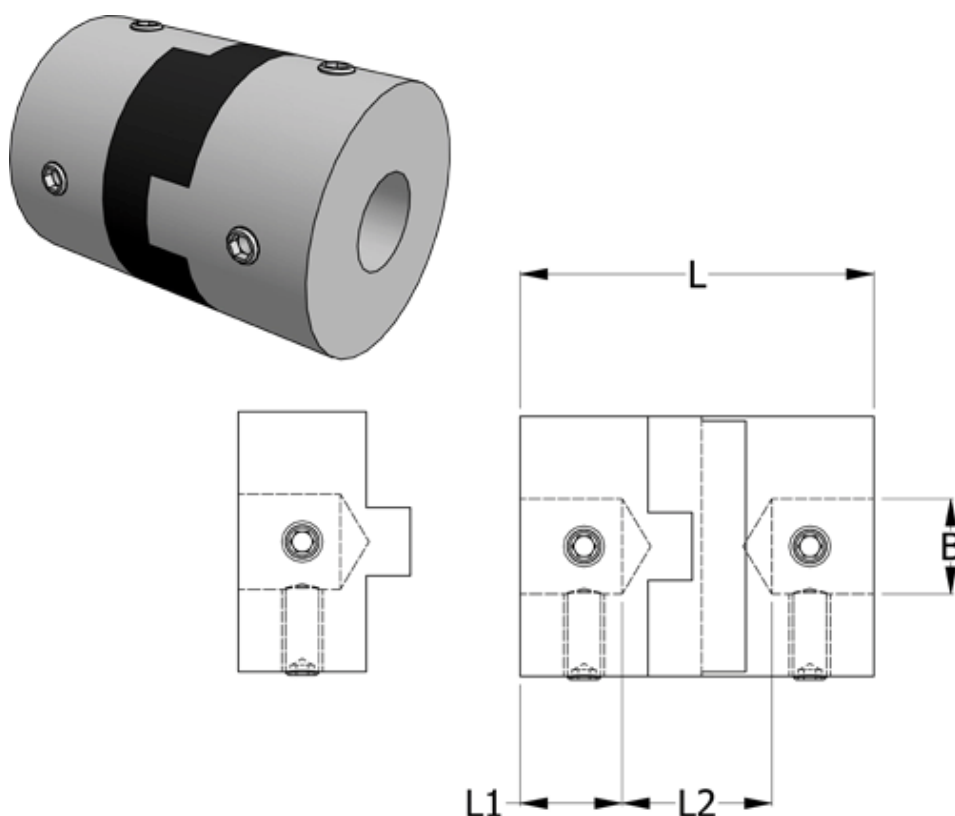

Varenummer: 33212324146  
Beskrivelse: Oldham koblingsnav 232.41.46 ALU  
med pinolskrue, boring 19 mm

## Mål

B1 = 19  
D = 41.3  
L = 50.8  
L1 = 16.7  
L2 = 17.4

Moment (Nm) = 17

Note: Overnævnte varenr. er kun for et koblingsnav. Der går 2 koblingsnav og 1 element til 1 komplet kobling

Skrue = M5